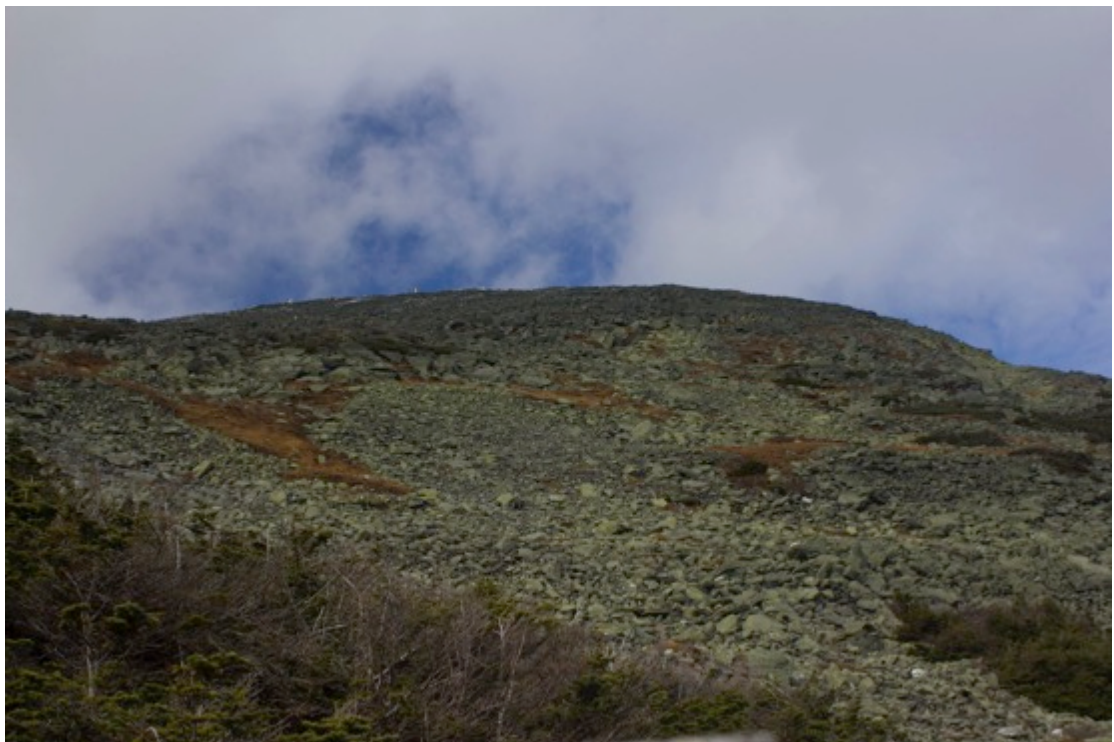

Mt. Washington 2014

Sügis 2014

Mt Washingtoni tipp alt poolt vaadatuna

Lumine tipp